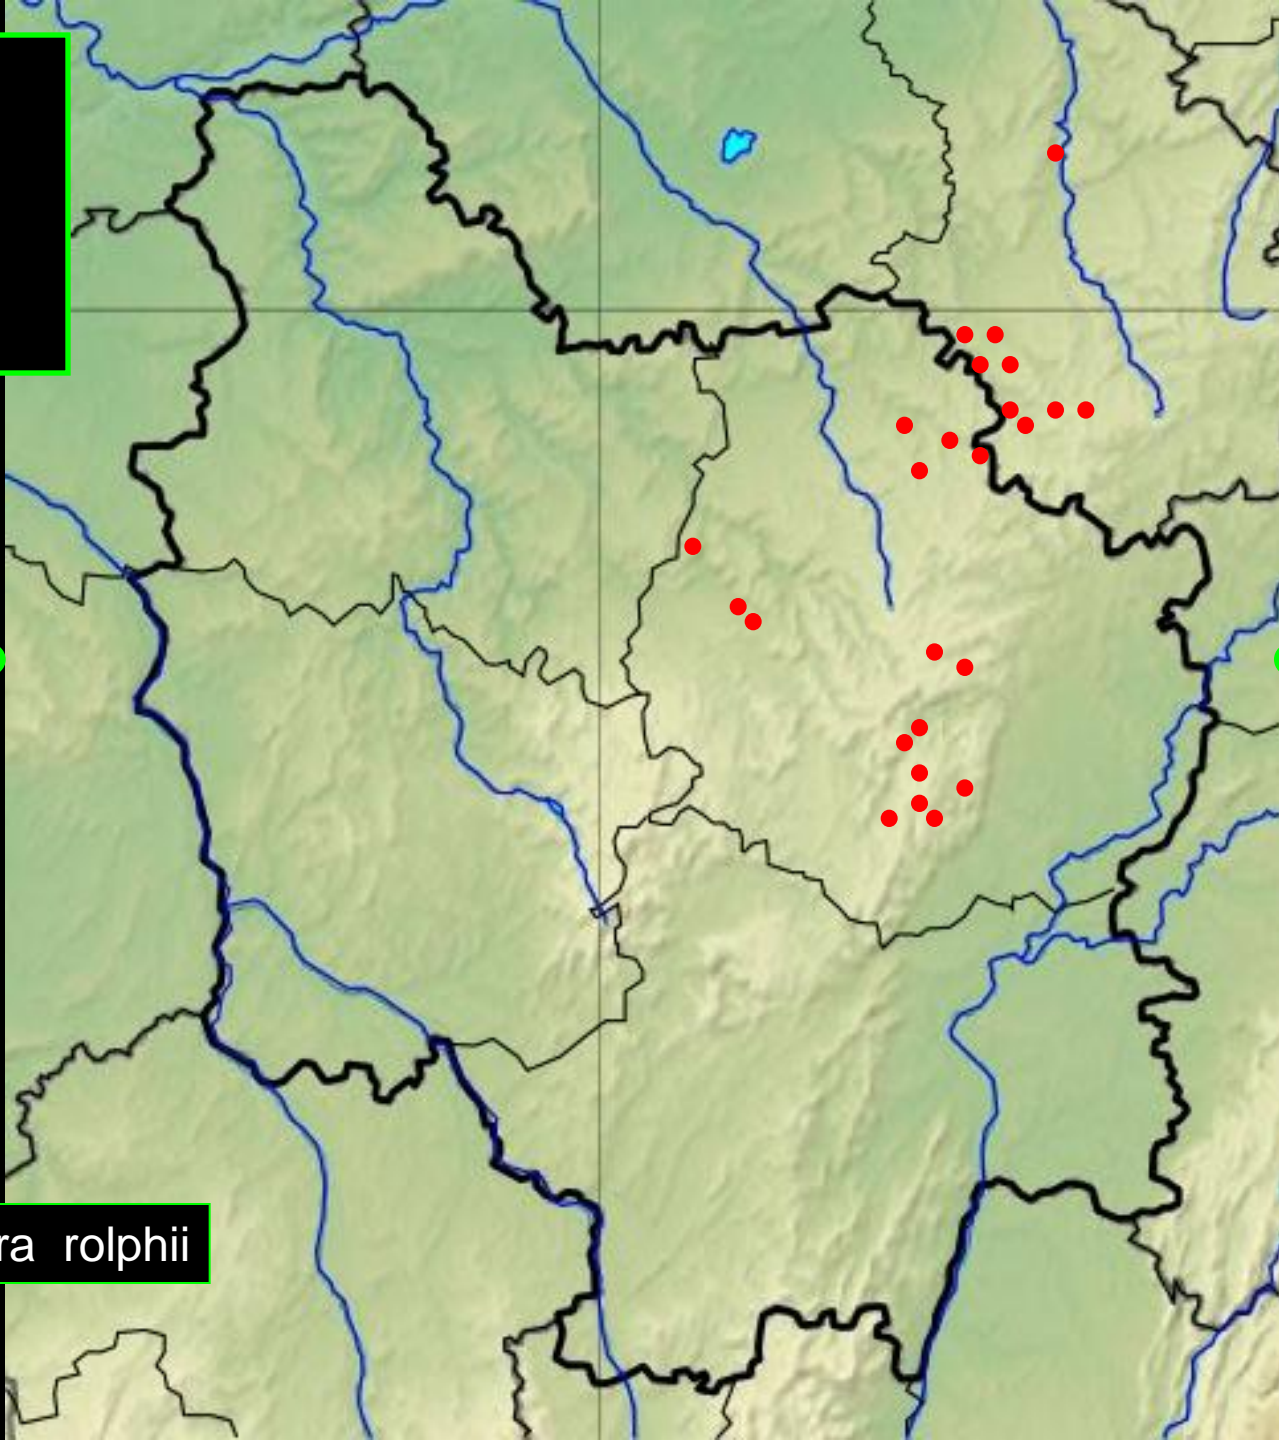

Macrogastra rolphii