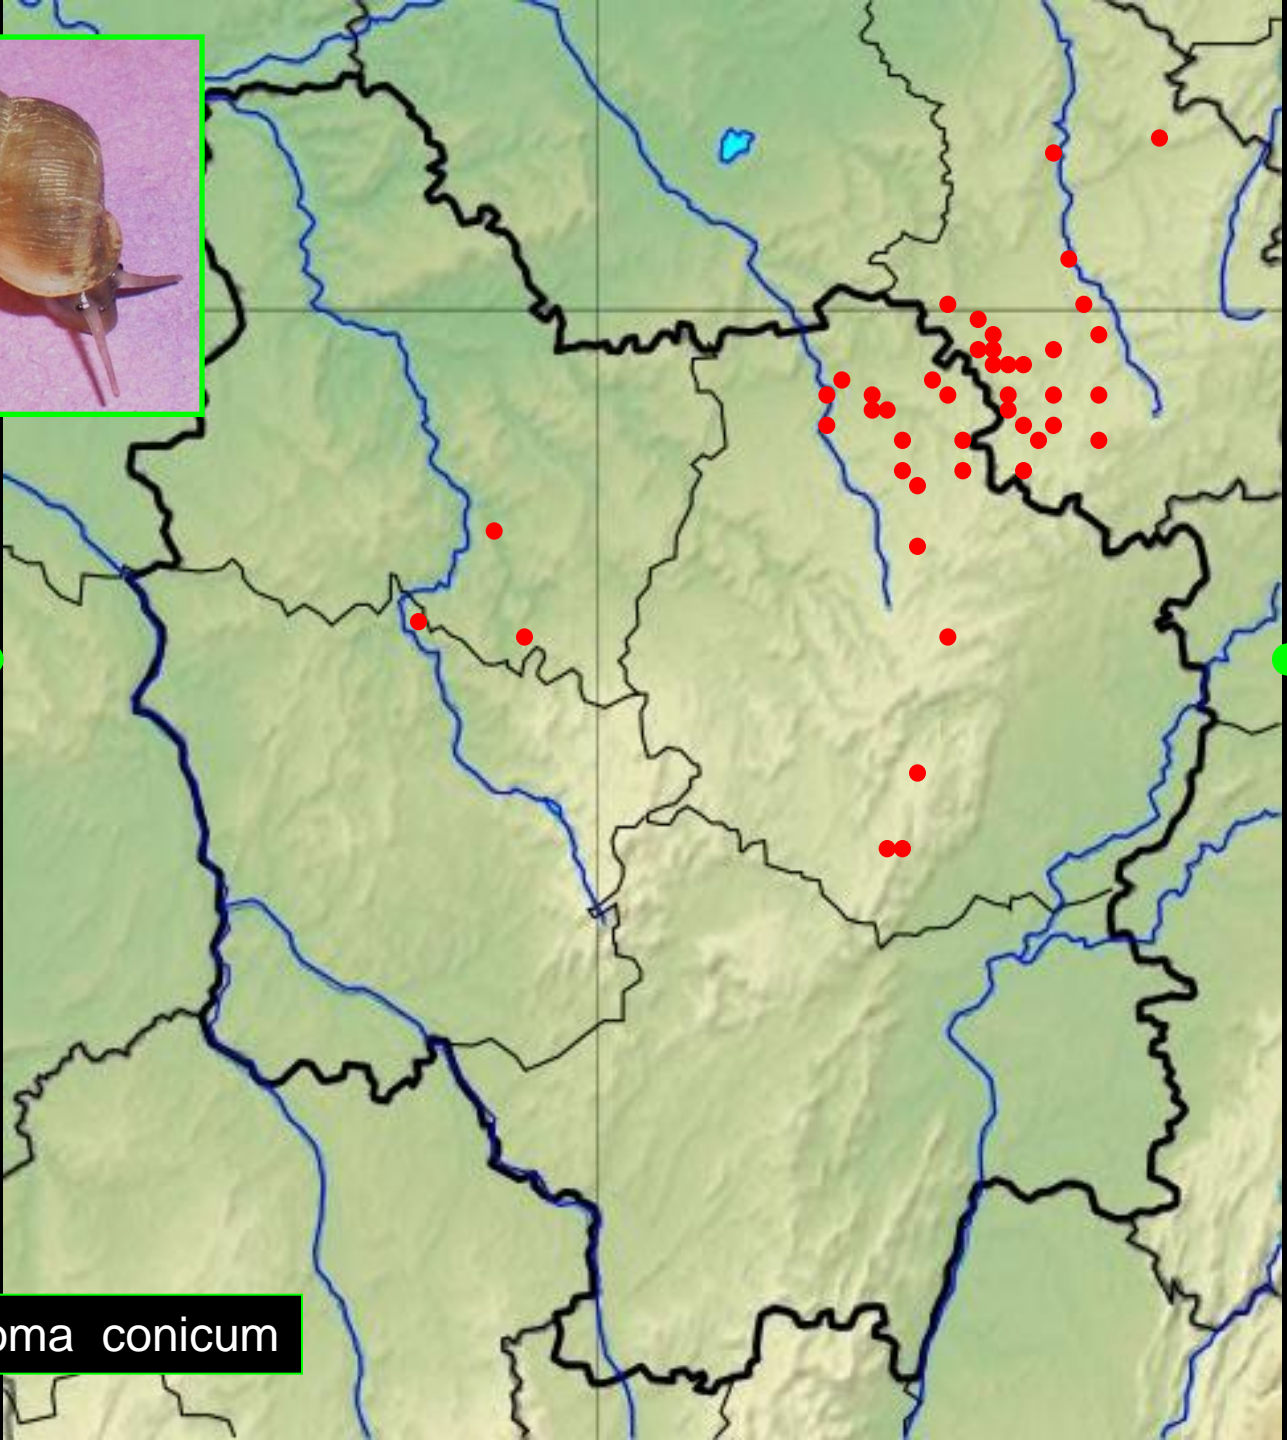

Faune
malacologique
de Bourgogne
orientale

*Cartographie
très partielle
des répartitions
de quelques espèces
d'Escargots
'patrimoniales'*

Bourgogne Nature

Granaria variabilis

Picture courtesy of CONCHOLOGY, INC.

Granopupa granum

Monacha carthusiana

Trochoidea geyeri

Jaminia quadridens

This picture is part of www.mollbase.de
© by Haus der Natur - Cismar

Euomphalia strigella

Pagodulina pagodula

© 2005 - G. & Ph. Poppe

Azeca goodalli

Sphyradium doliolum

Cochlostoma conicum

Monachoides incarnatus

Platyla dupuyi

Macrogastra plicatula

© 2010 - G. & Ph. Poppe

Macrogastra rolphii

Macrogastra attenuata

Macrogastra ventricosa

© 2012 - G. & Ph. Poppe

Orcula dolium

Isognomostoma isognomostomos