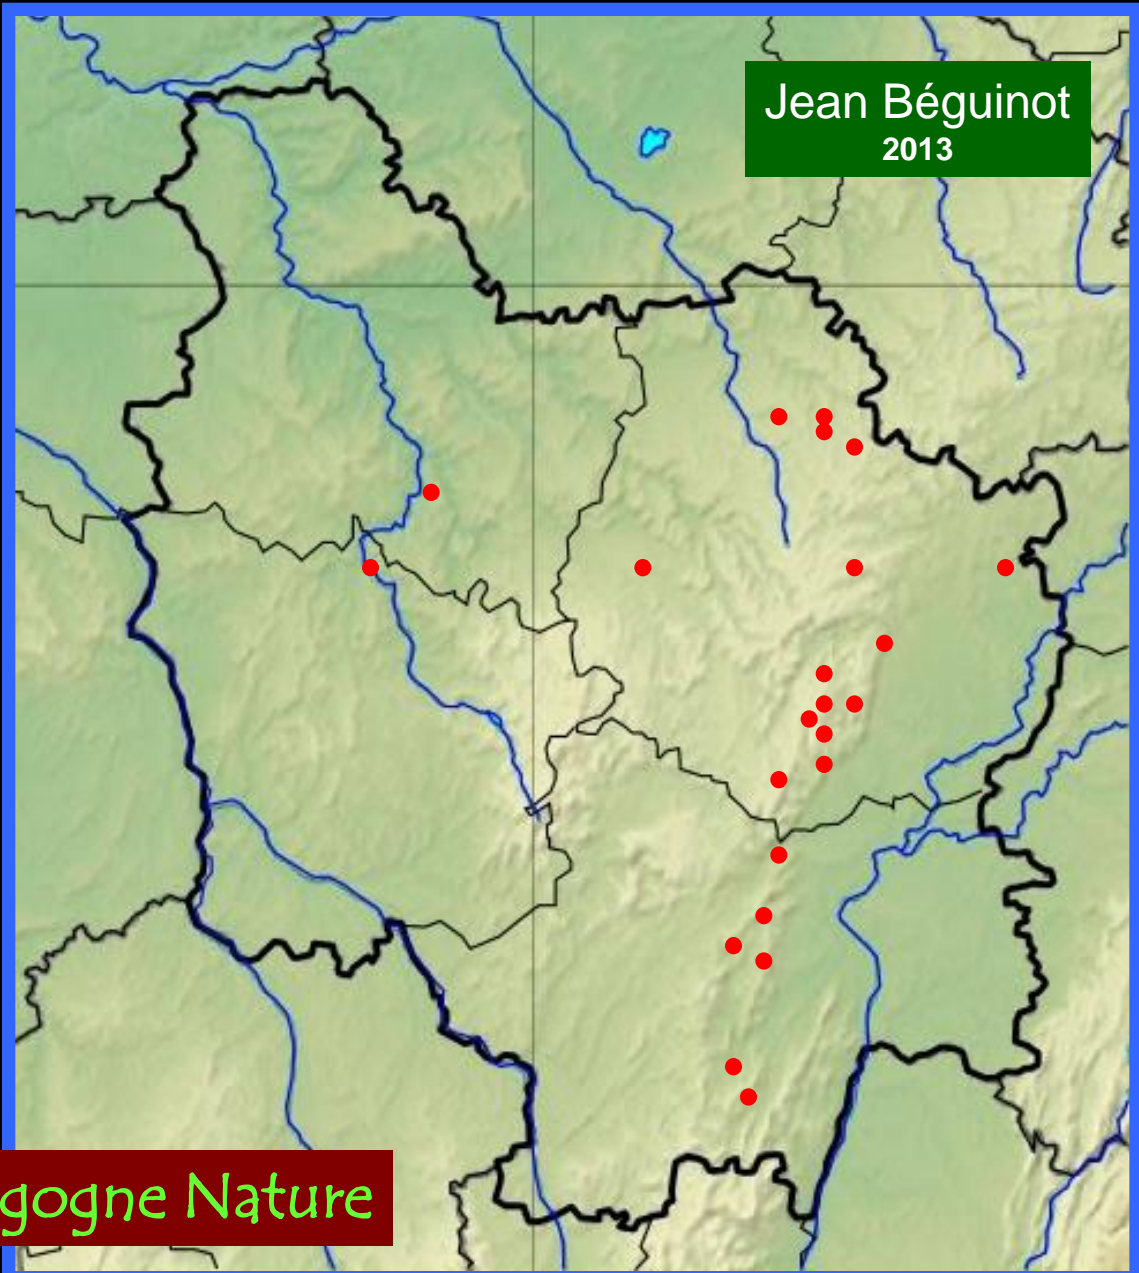

Faune
malacologique
de Bourgogne
orientale

*Cartographie
très partielle
des répartitions
de quelques espèces
d'Escargots
'patrimoniales'*

Bourgogne Nature

Granaria variabilis

Picture courtesy of CONCHOLOGY, INC.

Granopupa granum

Monacha carthusiana

Trochoidea geyeri

Jaminia quadridens

This picture is part of www.mollbase.de
© by Haus der Natur - Cismar

Euomphalia strigella

Pagodulina pagodula

© 2005 - G. & Ph. Poppe

Macrogastra attenuata

Macrogastra ventricosa

© 2012 - G. & Ph. Poppe

Orcula dolium

Isognomostoma isognomostomos