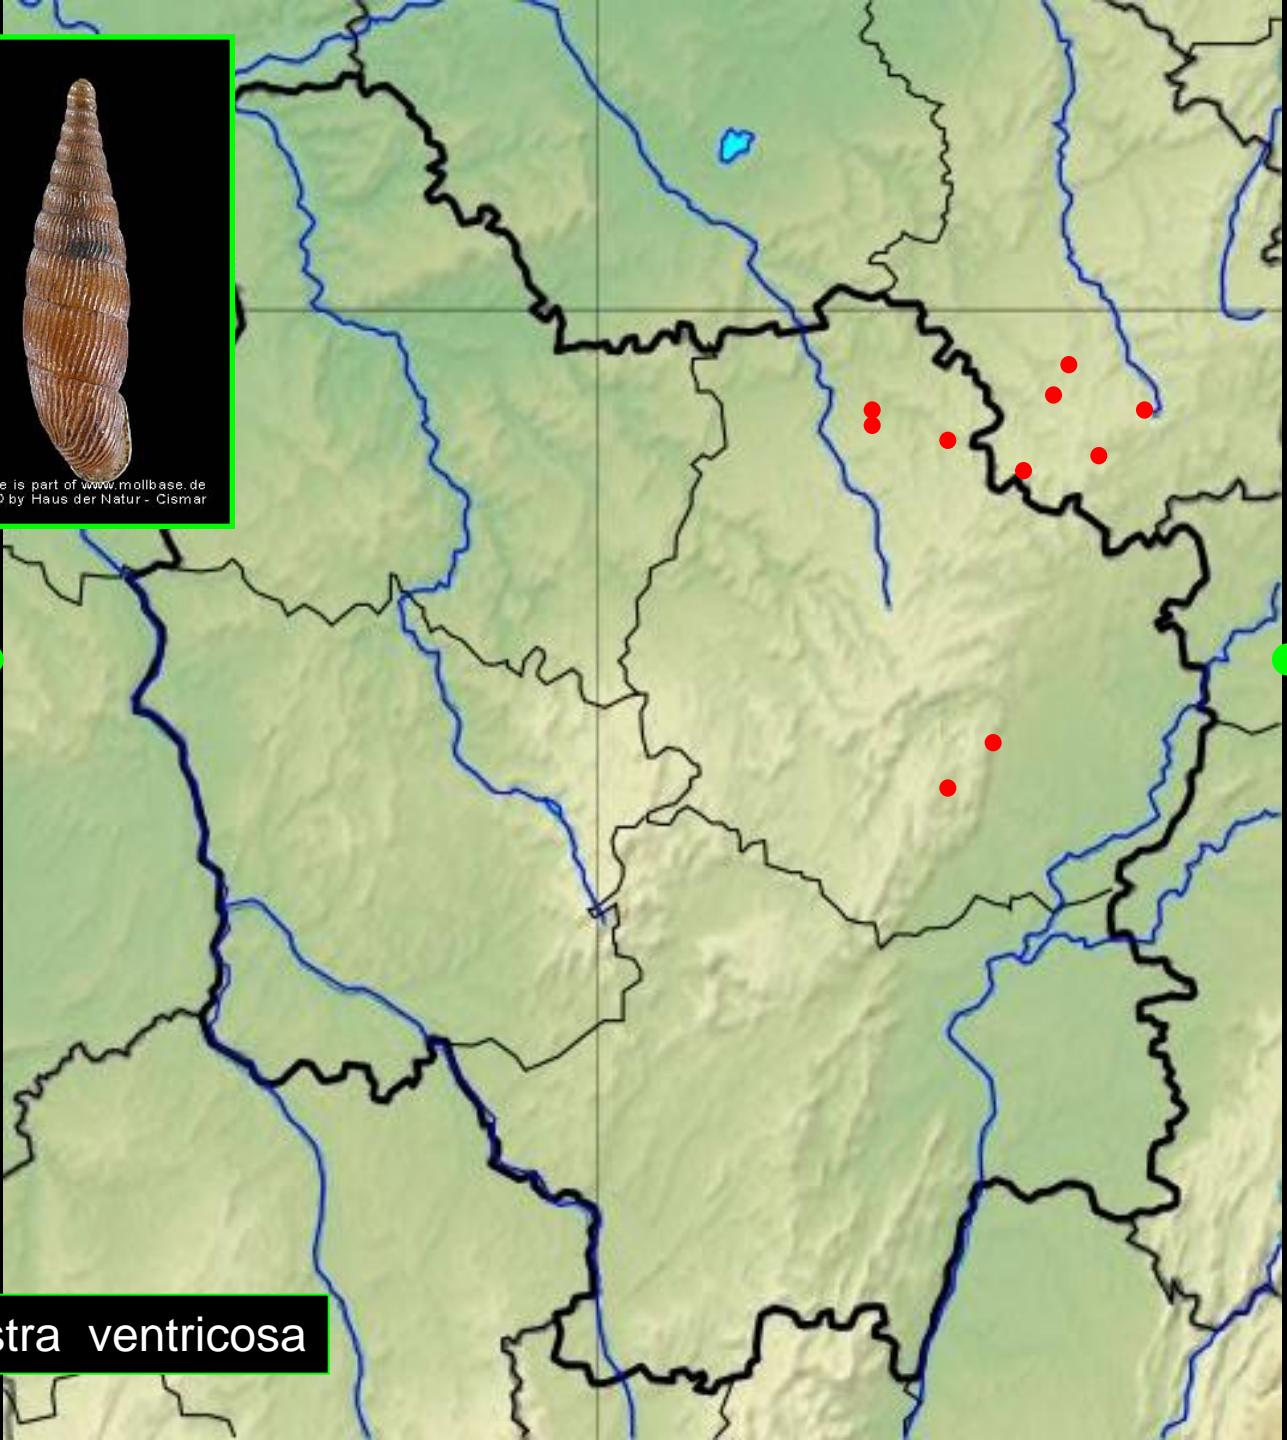

Faune
malacologique
de Bourgogne
orientale

*Cartographie
très partielle
des répartitions
de quelques espèces
d'Escargots
'patrimoniales'*

Bourgogne Nature

Granaria variabilis

Picture courtesy of CONCHOLOGY, INC.

Azeca goodalli

Sphyradium doliolum

Cochlostoma conicum

Monachoides incarnatus

Platyla dupuyi

Macrogastra plicatula

© 2010 - G. & Ph. Poppe

Macrogastra rolphii

Macrogastra attenuata

Macrogastra ventricosa

© 2012 - G. & Ph. Poppe

Orcula dolium

Isognomostoma isognomostomos