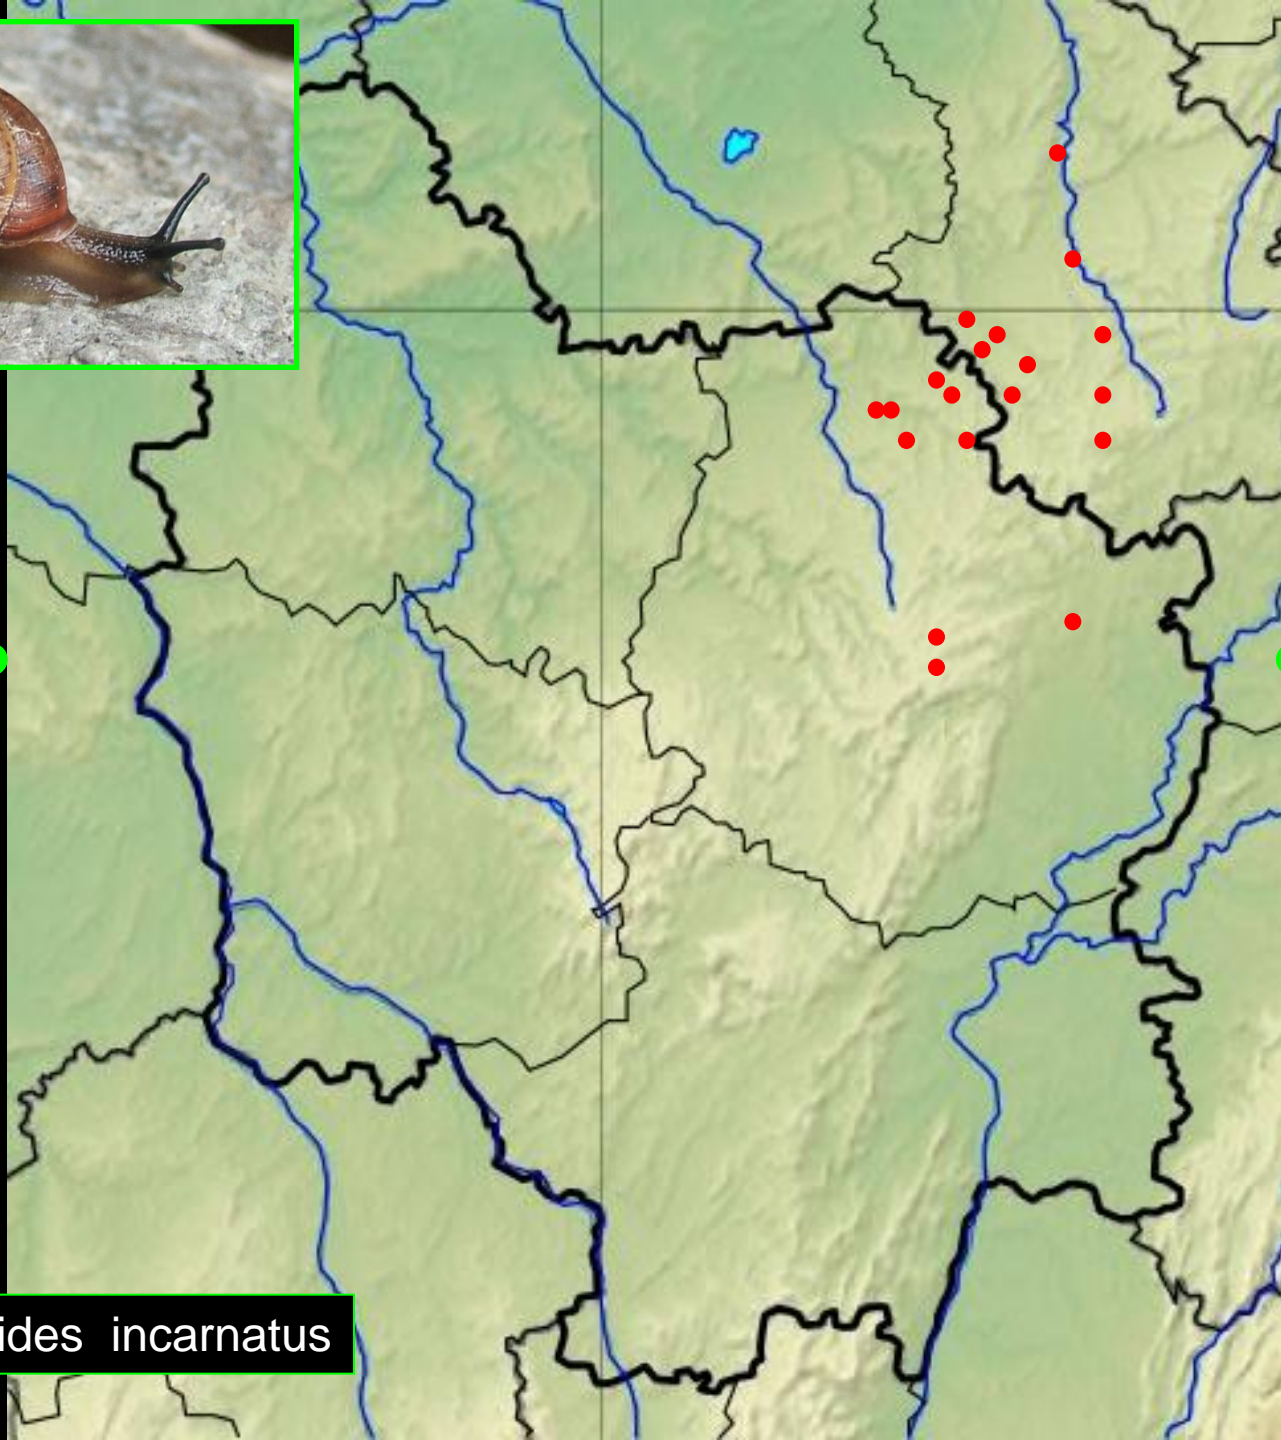

Faune
malacologique
de Bourgogne
orientale

*Cartographie
très partielle
des répartitions
de quelques espèces
d'Escargots
'patrimoniales'*

Bourgogne Nature

Granaria variabilis

Picture courtesy of CONCHOLOGY, INC.

Granopupa granum

Monacha carthusiana

Trochoidea geyeri

Jaminia quadridens

This picture is part of www.mollbase.de
© by Haus der Natur - Cismar

Euomphalia strigella

Pagodulina pagodula

© 2005 - G. & Ph. Poppe

Azeca goodalli

Sphyradium doliolum

Cochlostoma conicum

Monachoides incarnatus

Platyla dupuyi

Macrogastra plicatula

© 2010 - G. & Ph. Poppe

Macrogastra rolphii

Macrogastra attenuata

Macrogastra ventricosa

© 2012 - G. & Ph. Poppe

Orcula dolium

Isognomostoma isognomostomos