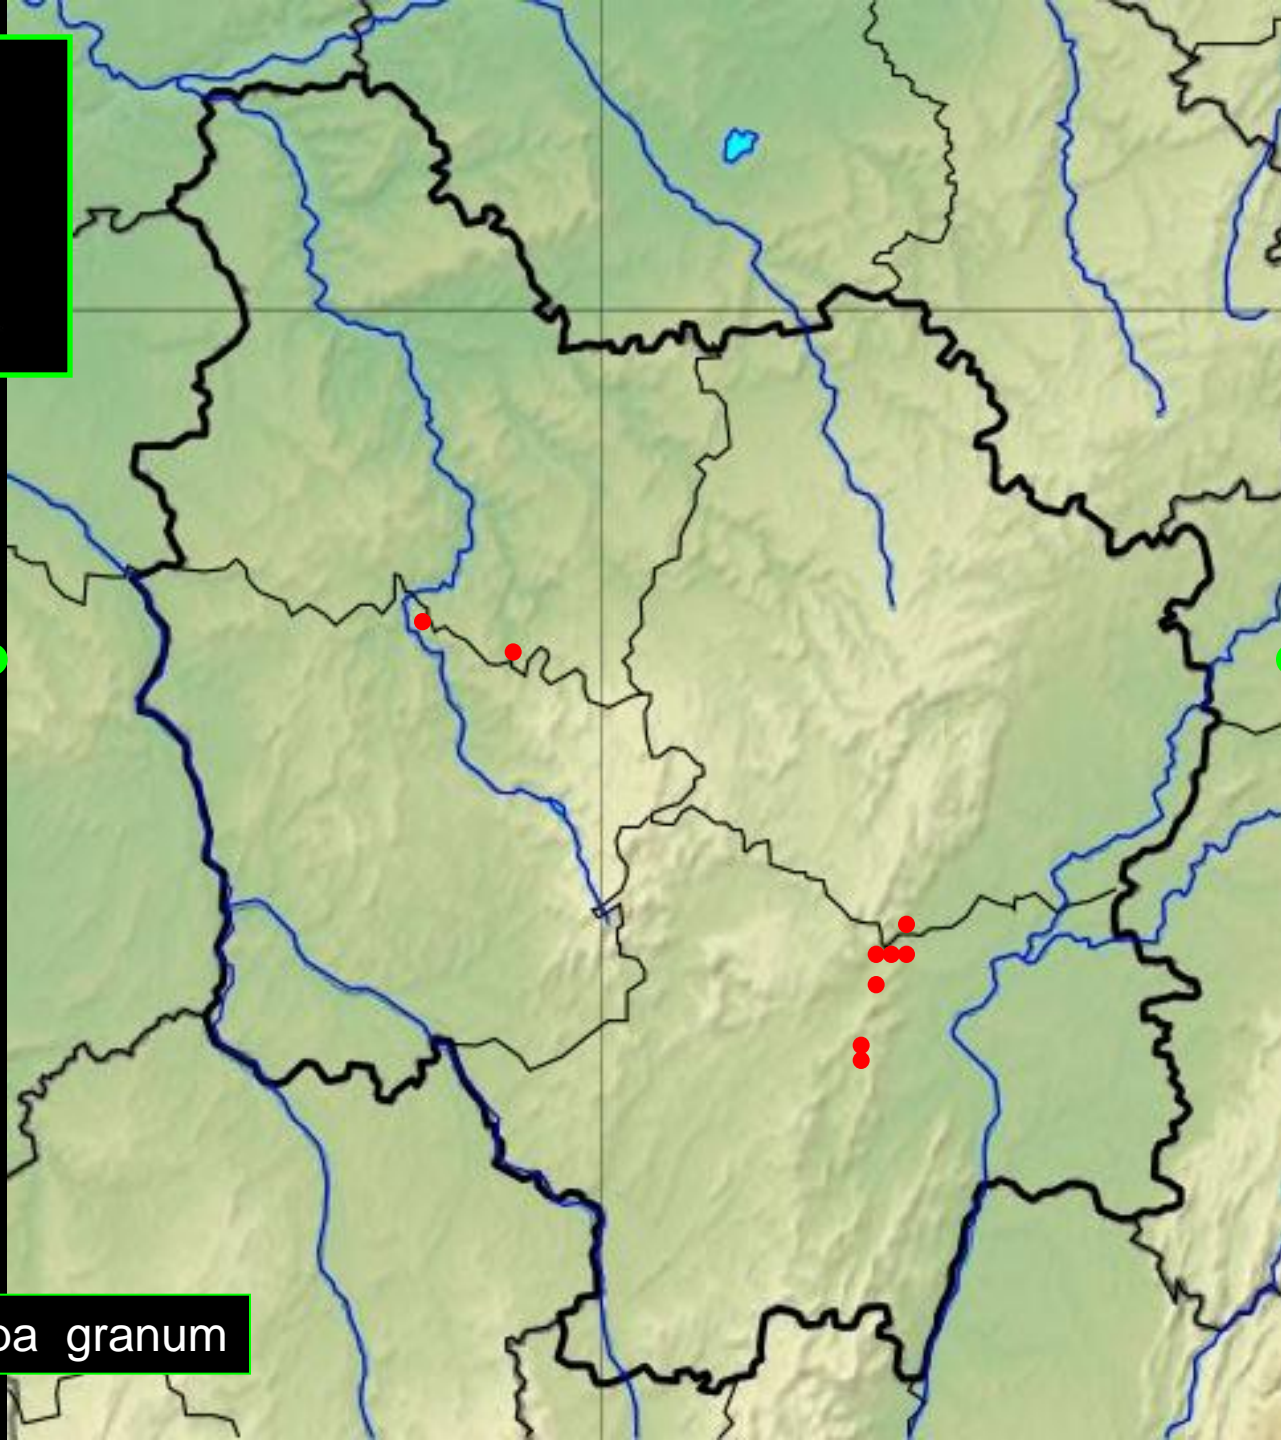

Faune
malacologique
de Bourgogne
orientale

*Cartographie
très partielle
des répartitions
de quelques espèces
d'Escargots
'patrimoniales'*

Bourgogne Nature

Granaria variabilis

Picture courtesy of CONCHOLOGY, INC.

Granopupa granum

Monacha carthusiana

Trochoidea geyeri

Jaminia quadridens

This picture is part of www.mollbase.de
© by Haus der Natur - Cismar

Euomphalia strigella

Pagodulina pagodula

© 2005 - G. & Ph. Poppe

Macrogastra attenuata

Macrogastra ventricosa

© 2012 - G. & Ph. Poppe

Orcula dolium

Isognomostoma isognomostomos