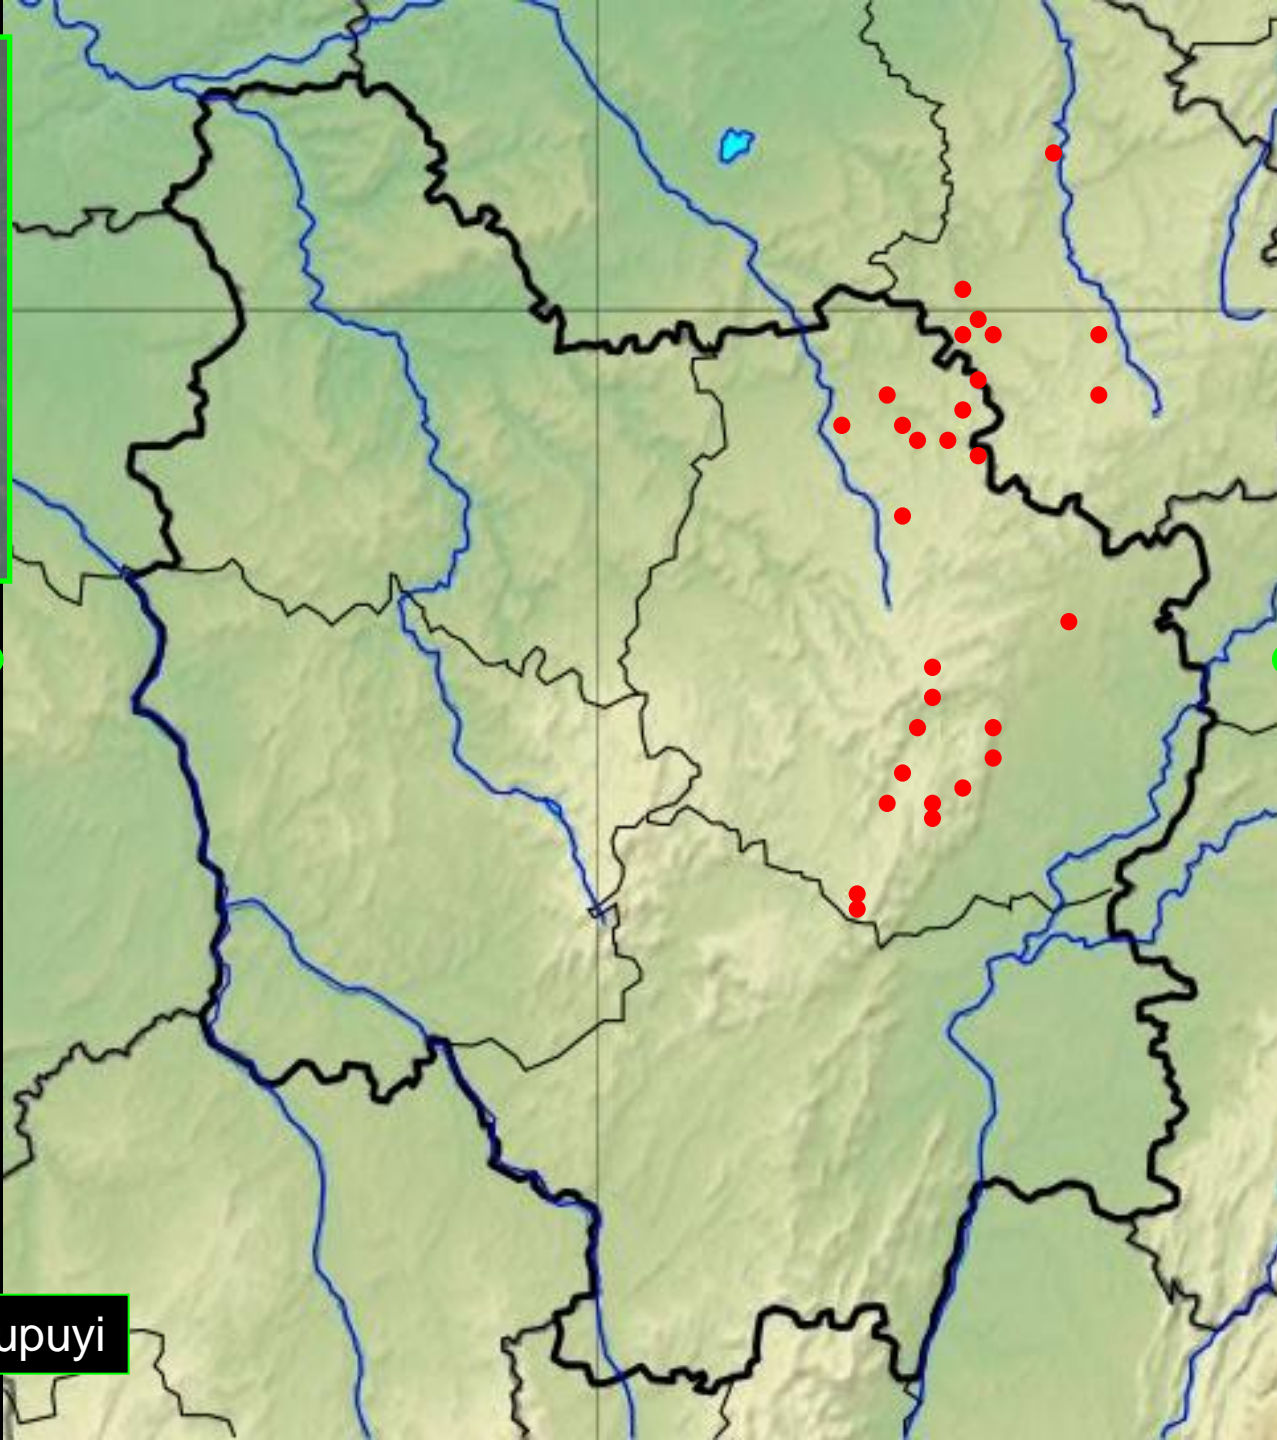

Platyla dupuyi