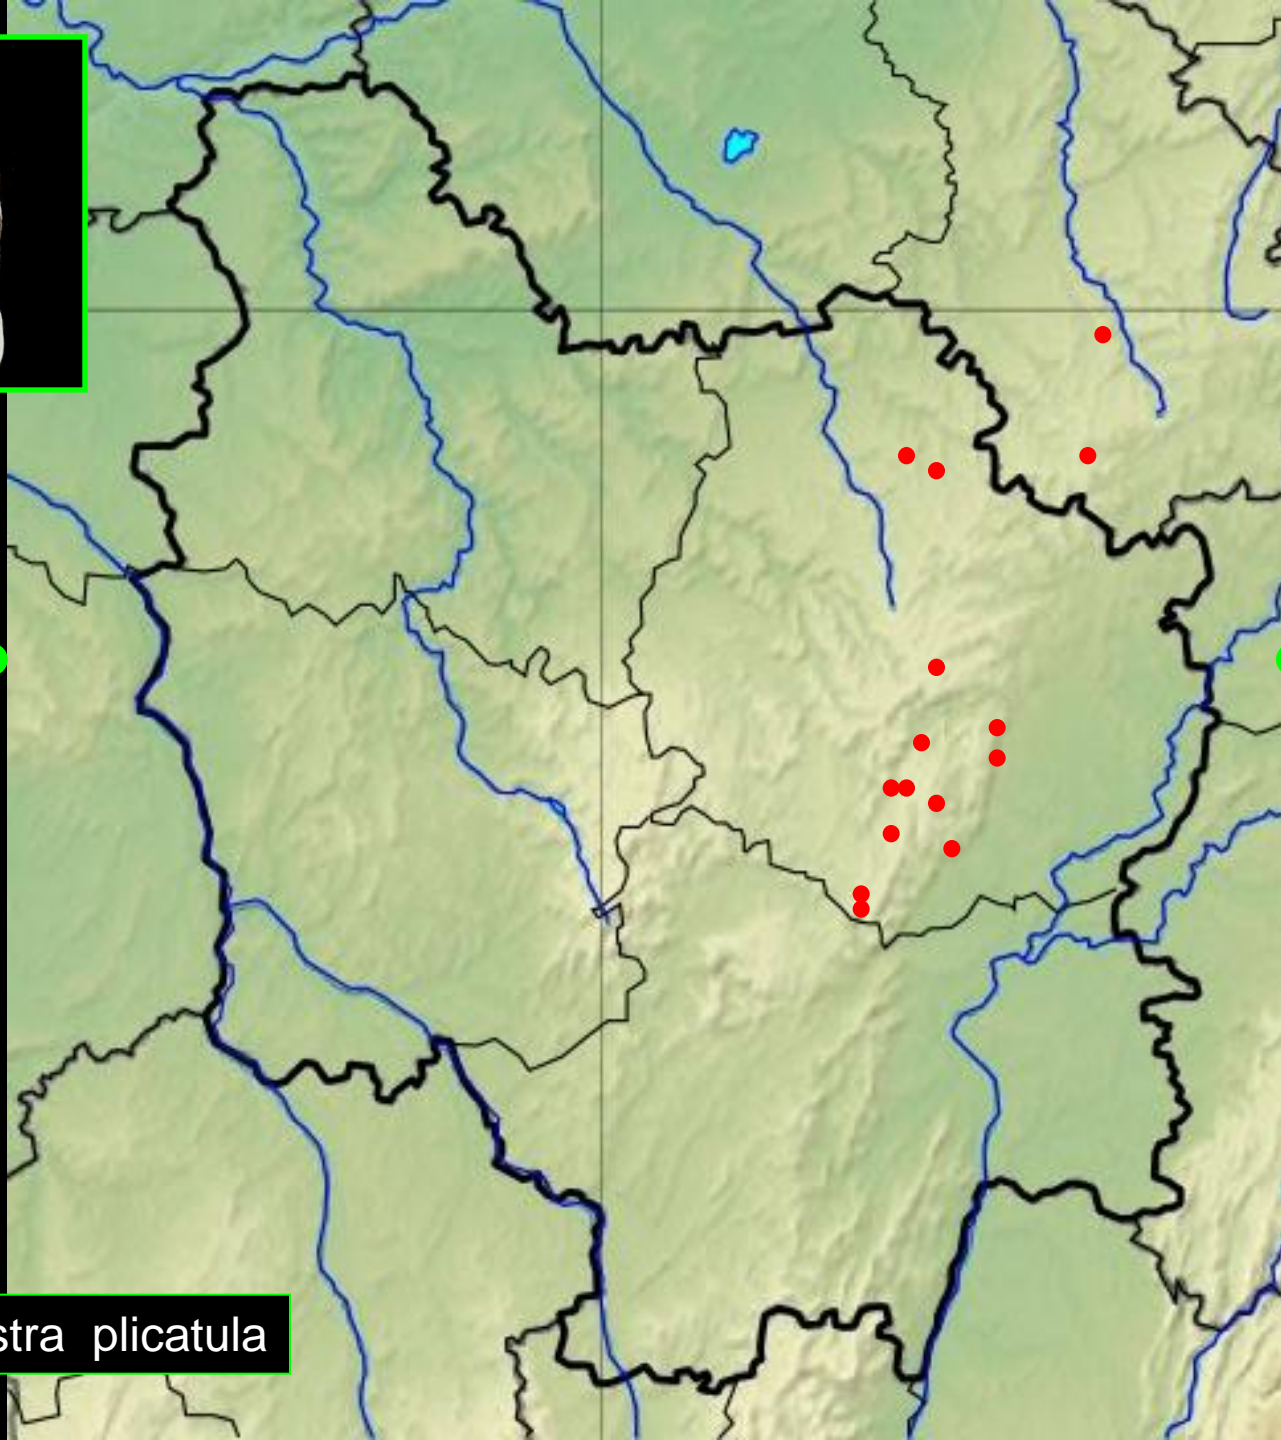

Faune
malacologique
de Bourgogne
orientale

*Cartographie
très partielle
des répartitions
de quelques espèces
d'Escargots
'patrimoniales'*

Bourgogne Nature

Granaria variabilis

Picture courtesy of CONCHOLOGY, INC.

Azeca goodalli

Sphyradium doliolum

Cochlostoma conicum

Monachoides incarnatus

Platyla dupuyi

Macrogastra plicatula

© 2010 - G. & Ph. Poppe

Macrogastra rolphii

Macrogastra attenuata

Macrogastra ventricosa

© 2012 - G. & Ph. Poppe

Orcula dolium

Isognomostoma isognomostomos