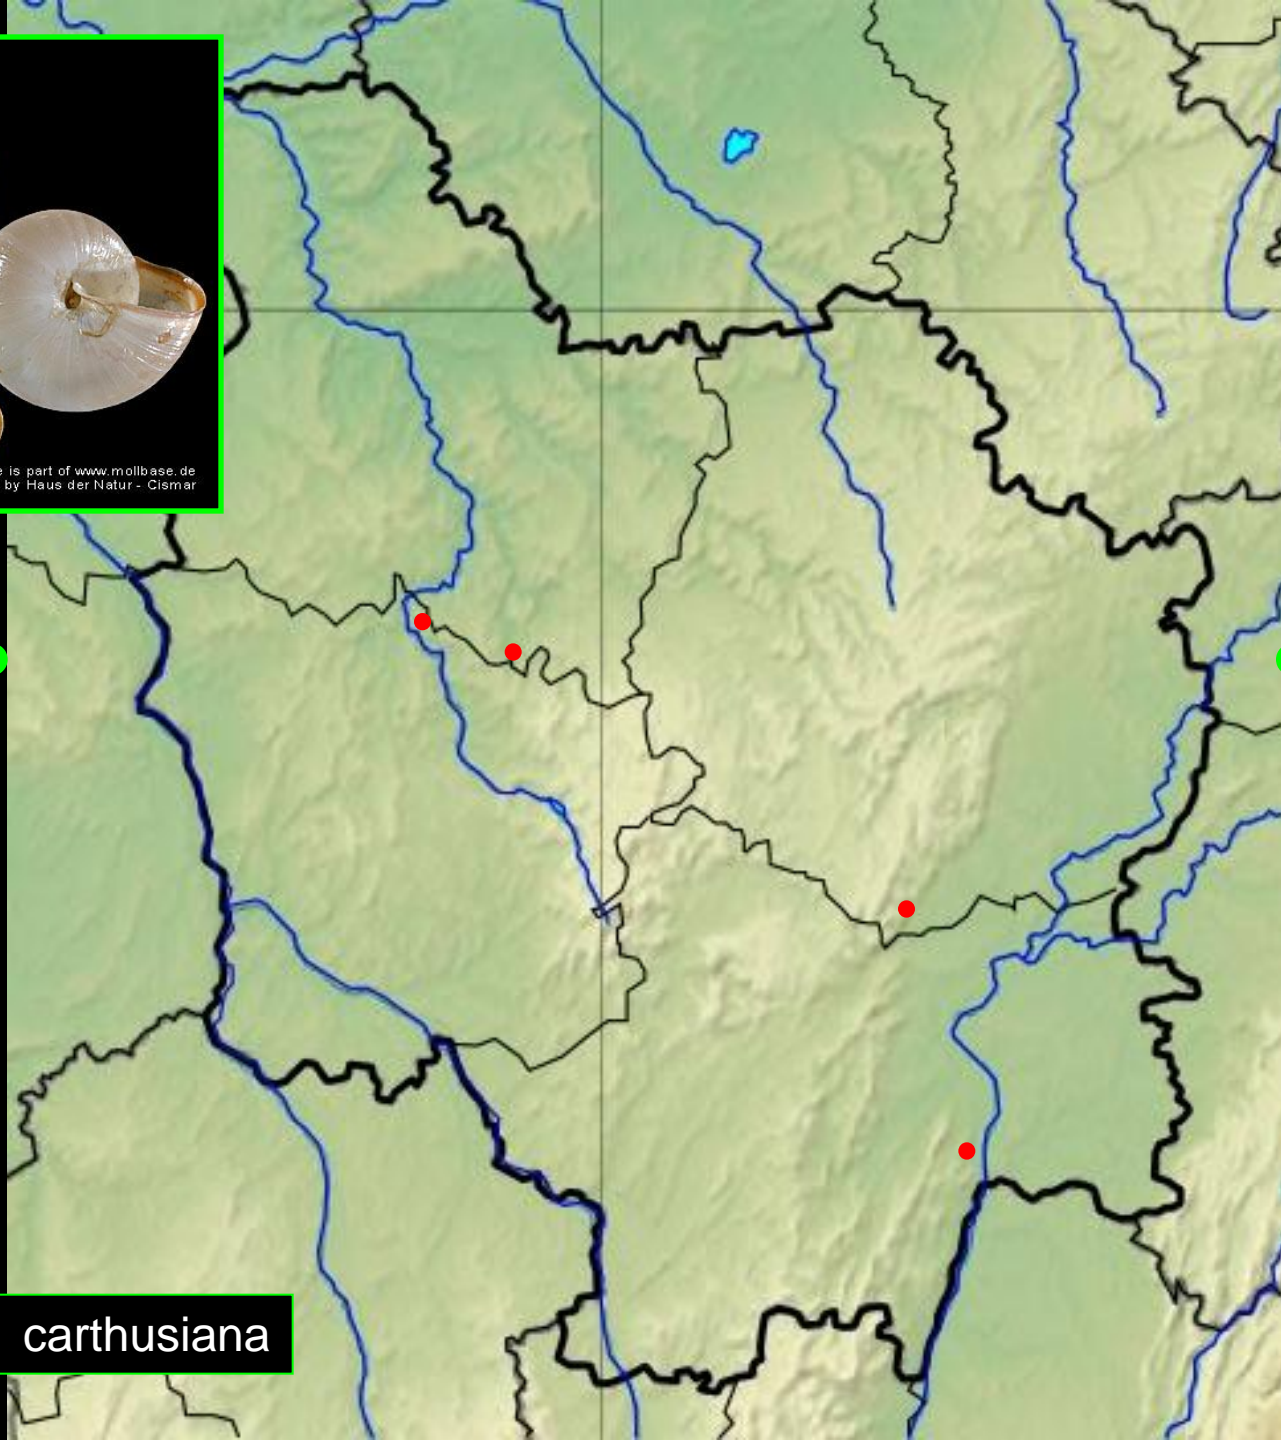

Faune
malacologique
de Bourgogne
orientale

*Cartographie
très partielle
des répartitions
de quelques espèces
d'Escargots
'patrimoniales'*

Bourgogne Nature

Granaria variabilis

Picture courtesy of CONCHOLOGY, INC.

Granopupa granum

Monacha carthusiana

Trochoidea geyeri

Jaminia quadridens

This picture is part of www.mollbase.de
© by Haus der Natur - Cismar

Euomphalia strigella

Pagodulina pagodula

© 2005 - G. & Ph. Poppe

Azeca goodalli

Sphyradium doliolum

Cochlostoma conicum

Monachoides incarnatus

Platyla dupuyi

Macrogastra plicatula

© 2010 - G. & Ph. Poppe

Macrogastra rolphii

Macrogastra attenuata

Macrogastra ventricosa

© 2012 - G. & Ph. Poppe

Orcula dolium

Isognomostoma isognomostomos