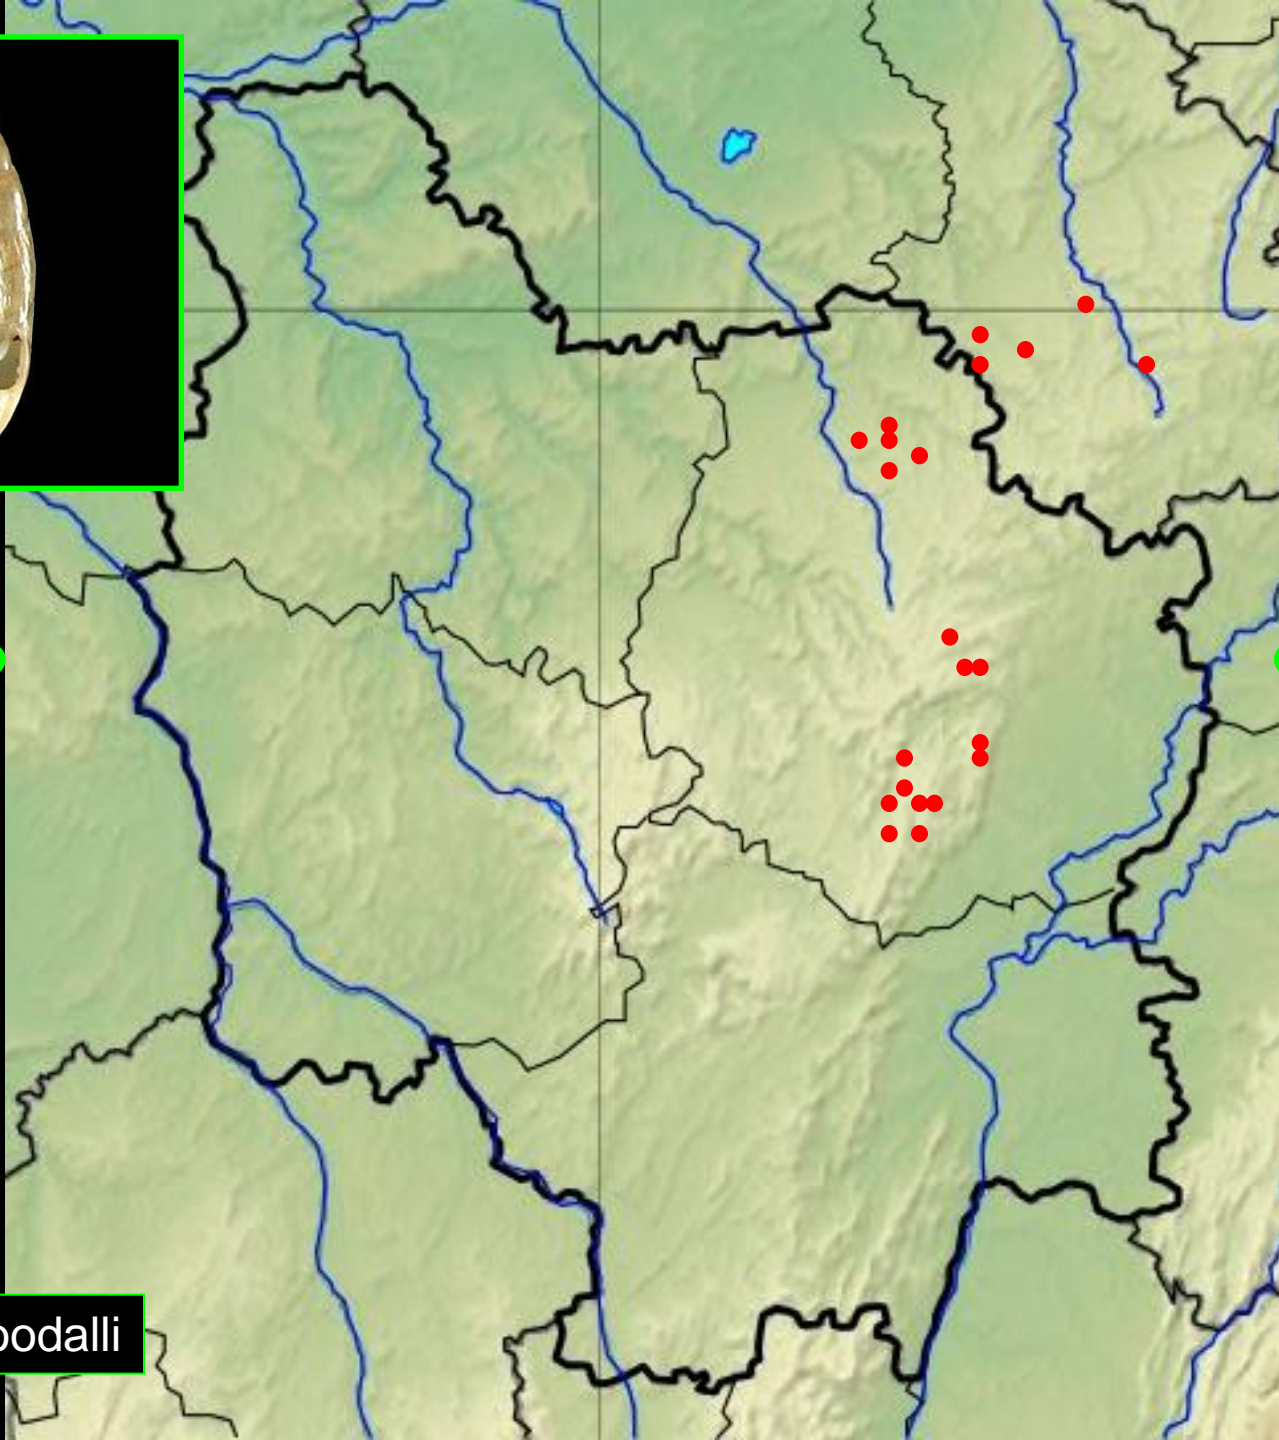

Faune
malacologique
de Bourgogne
orientale

*Cartographie
très partielle
des répartitions
de quelques espèces
d'Escargots
'patrimoniales'*

Bourgogne Nature

Granaria variabilis

Picture courtesy of CONCHOLOGY, INC.

Granopupa granum

Monacha carthusiana

Trochoidea geyeri

Jaminia quadridens

This picture is part of www.mollbase.de
© by Haus der Natur - Cismar

Euomphalia strigella

Pagodulina pagodula

© 2005 - G. & Ph. Poppe

Macrogastra attenuata

Macrogastra ventricosa

© 2012 - G. & Ph. Poppe

Orcula dolium

Isognomostoma isognomostomos