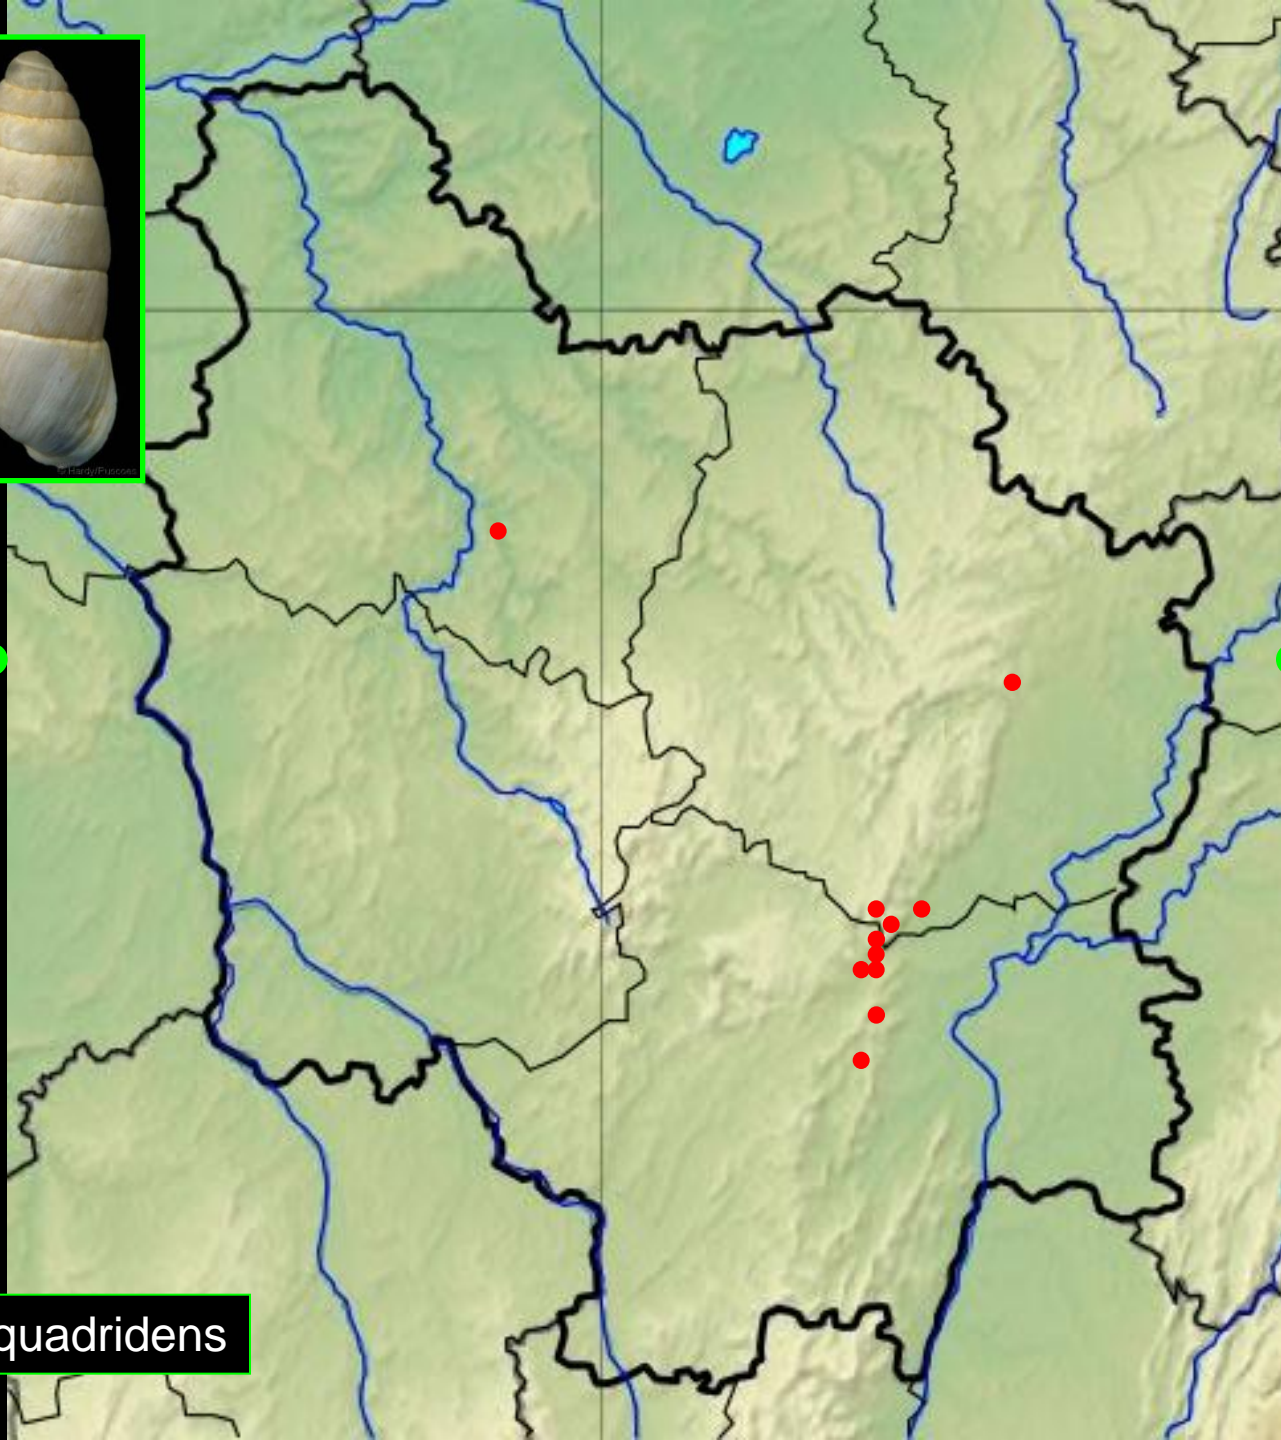

Faune
malacologique
de Bourgogne
orientale

*Cartographie
très partielle
des répartitions
de quelques espèces
d'Escargots
'patrimoniales'*

Bourgogne Nature

Granaria variabilis

Picture courtesy of CONCHOLOGY, INC.

Granopupa granum

Monacha carthusiana

Trochoidea geyeri

Jaminia quadridens

This picture is part of www.mollbase.de
© by Haus der Natur - Cismar

Euomphalia strigella

Pagodulina pagodula

© 2005 - G. & Ph. Poppe

Azeca goodalli

Sphyradium doliolum

Cochlostoma conicum

Monachoides incarnatus

Platyla dupuyi

Macrogastra plicatula

© 2010 - G. & Ph. Poppe

Macrogastra rolphii

Macrogastra attenuata

Macrogastra ventricosa

© 2012 - G. & Ph. Poppe

Orcula dolium

Isognomostoma isognomostomos