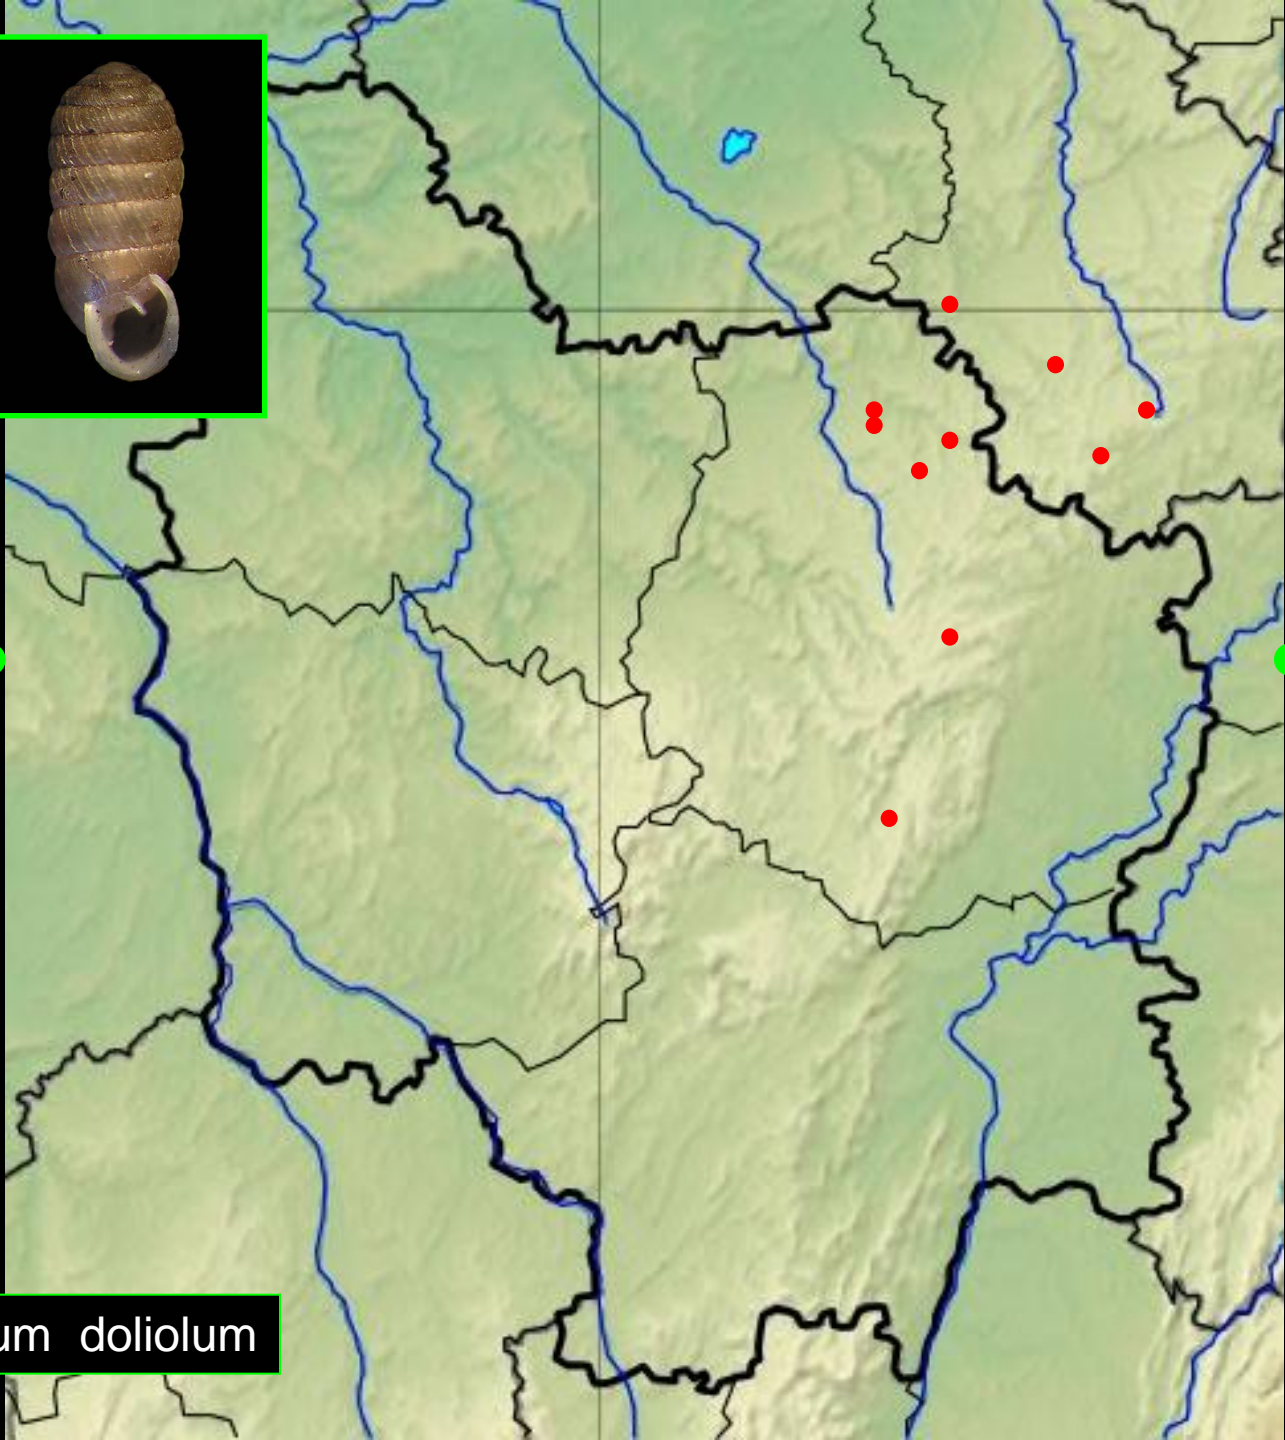

Faune
malacologique
de Bourgogne
orientale

*Cartographie
très partielle
des répartitions
de quelques espèces
d'Escargots
'patrimoniales'*

Bourgogne Nature

Granaria variabilis

Picture courtesy of CONCHOLOGY, INC.

Granopupa granum

Monacha carthusiana

Trochoidea geyeri

Jaminia quadridens

This picture is part of www.mollbase.de
© by Haus der Natur - Cismar

Euomphalia strigella

Pagodulina pagodula

© 2005 - G. & Ph. Poppe

Azeca goodalli

Sphyradium doliolum

Cochlostoma conicum

Monachoides incarnatus

Platyla dupuyi

Macrogastra plicatula

© 2010 - G. & Ph. Poppe

Macrogastra rolphii

Macrogastra attenuata

Macrogastra ventricosa

© 2012 - G. & Ph. Poppe

Orcula dolium

Isognomostoma isognomostomos